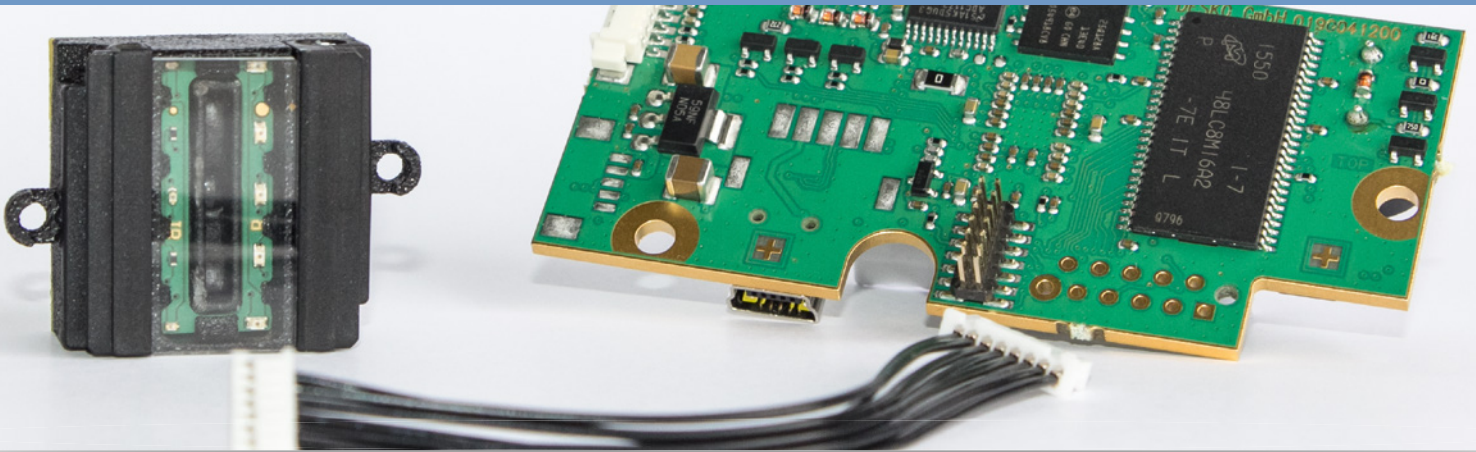

micro OCR

micro OCR

Встраиваемый модуль OCR

Вам необходимо компактное и эффективное устройство для чтения идентификационных данных? Вы хотите собрать собственное устройство, мобильное решение или киоск самообслуживания? Вам нужны OEM компоненты и техподдержка для собственного проекта? Наш micro OCR с инсталляционным пакетом - ответ на все Ваши вопросы.

Наш встраиваемый модуль micro OCR может считывать такие ID документы, как паспорта, ID карты, визы и передавать данные в Ваше приложение на основе Windows или Google Android.

Наш micro OCR совместим с ПК, ноутбуками и даже планшетами, благодаря новому драйверу Android.